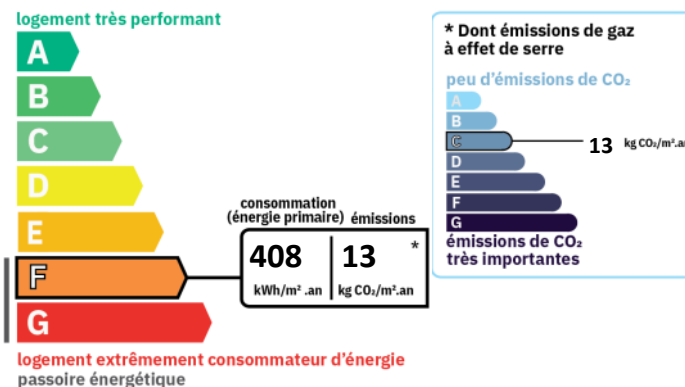

CLASSE ENERGIE ET CLASSE CLIMAT

DISPONIBILITE

Disponible : de suite

INFORMATIONS FINANCIERES

Loyer charges comprises : **571 €/mois**
dont provision de charges : **15 €**
(régularisation annuelle)
Dépôt de garantie : **1 112 €**
Honoraires charge loc. : **282,20 € TTC**
dont pour l'état des lieux : **65,17 €**