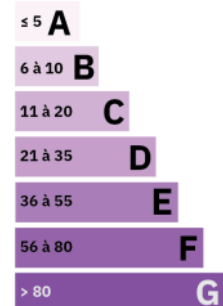

CLASSE ENERGIE ET CLASSE CLIMAT

Consommation énergétique en kWhEP/m².an Emission de gaz à effet de serre en kgeq CO₂/m².an

logement économe

logement énergivore

faible émission de GES

forte émission de GES

183