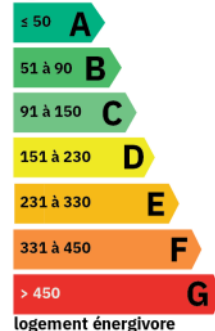

CLASSE ENERGIE ET CLASSE CLIMAT

Consommation énergétique en kWhEP/m².an Emission de gaz à effet de serre en kgeq CO₂/m².an

logement économe

logement énergivore

faible émission de GES