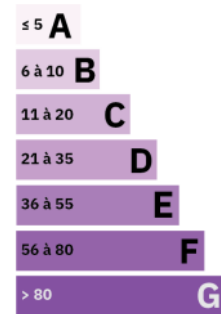

CLASSE ENERGIE ET CLASSE CLIMAT

Consommation énergétique en kWhEP/m².an Emission de gaz à effet de serre en kgeq CO₂/m².an

logement économe

logement énergivore

faible émission de GES

forte émission de GES

DPE ANCIENNE VERSION