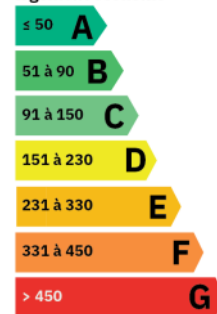

CLASSE ENERGIE ET CLASSE CLIMAT

Consommation énergétique en kWhEP/m².an Emission de gaz à effet de serre en kgeq CO₂/m².an

logement économe

logement énergivore

faible émission de GES

forte émission de GES

DPE ANCIENNE VERSION