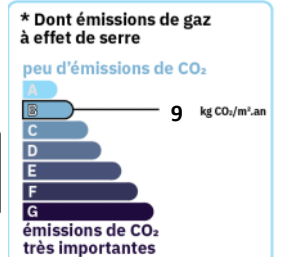

DISPONIBILITE

Disponible : de suite

INFORMATIONS FINANCIERES

Loyer charges comprises : **644,57 €/mois**

dont forfait mensuel de charges locatives : **60 €**

Dépôt de garantie : **1 169,74 €**

Honoraires charge loc. : **212,28 € TTC**

dont pour l'état des lieux : **250 €**